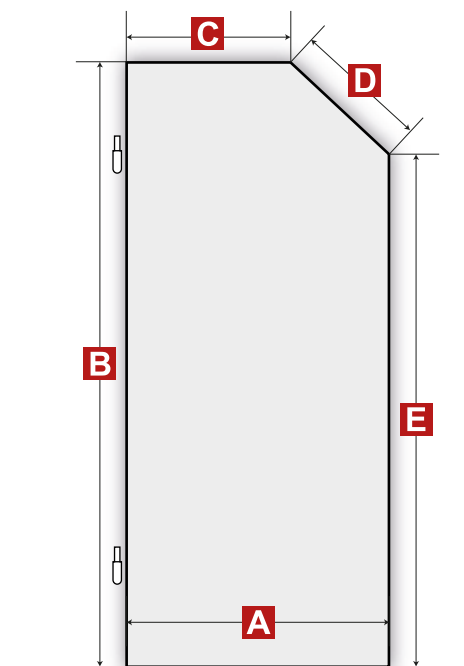

Dachschräge links Türblatt DIN rechts

Rohbaumaße in mm:

Dachschräge rechts Türblatt DIN links

Rohbaumaße in mm: